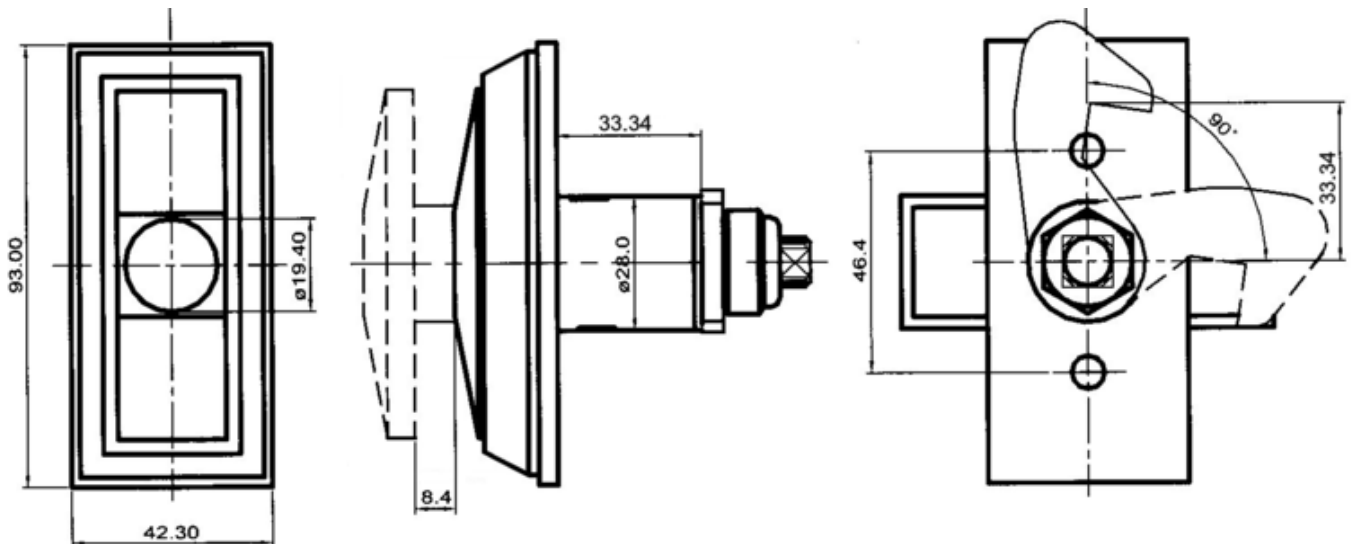

## Longueur traversante 33,34

Pour canon insert Distributeur Automatique

Zamak chromé  
Came crochet

Réf. **PT9342A28C33**